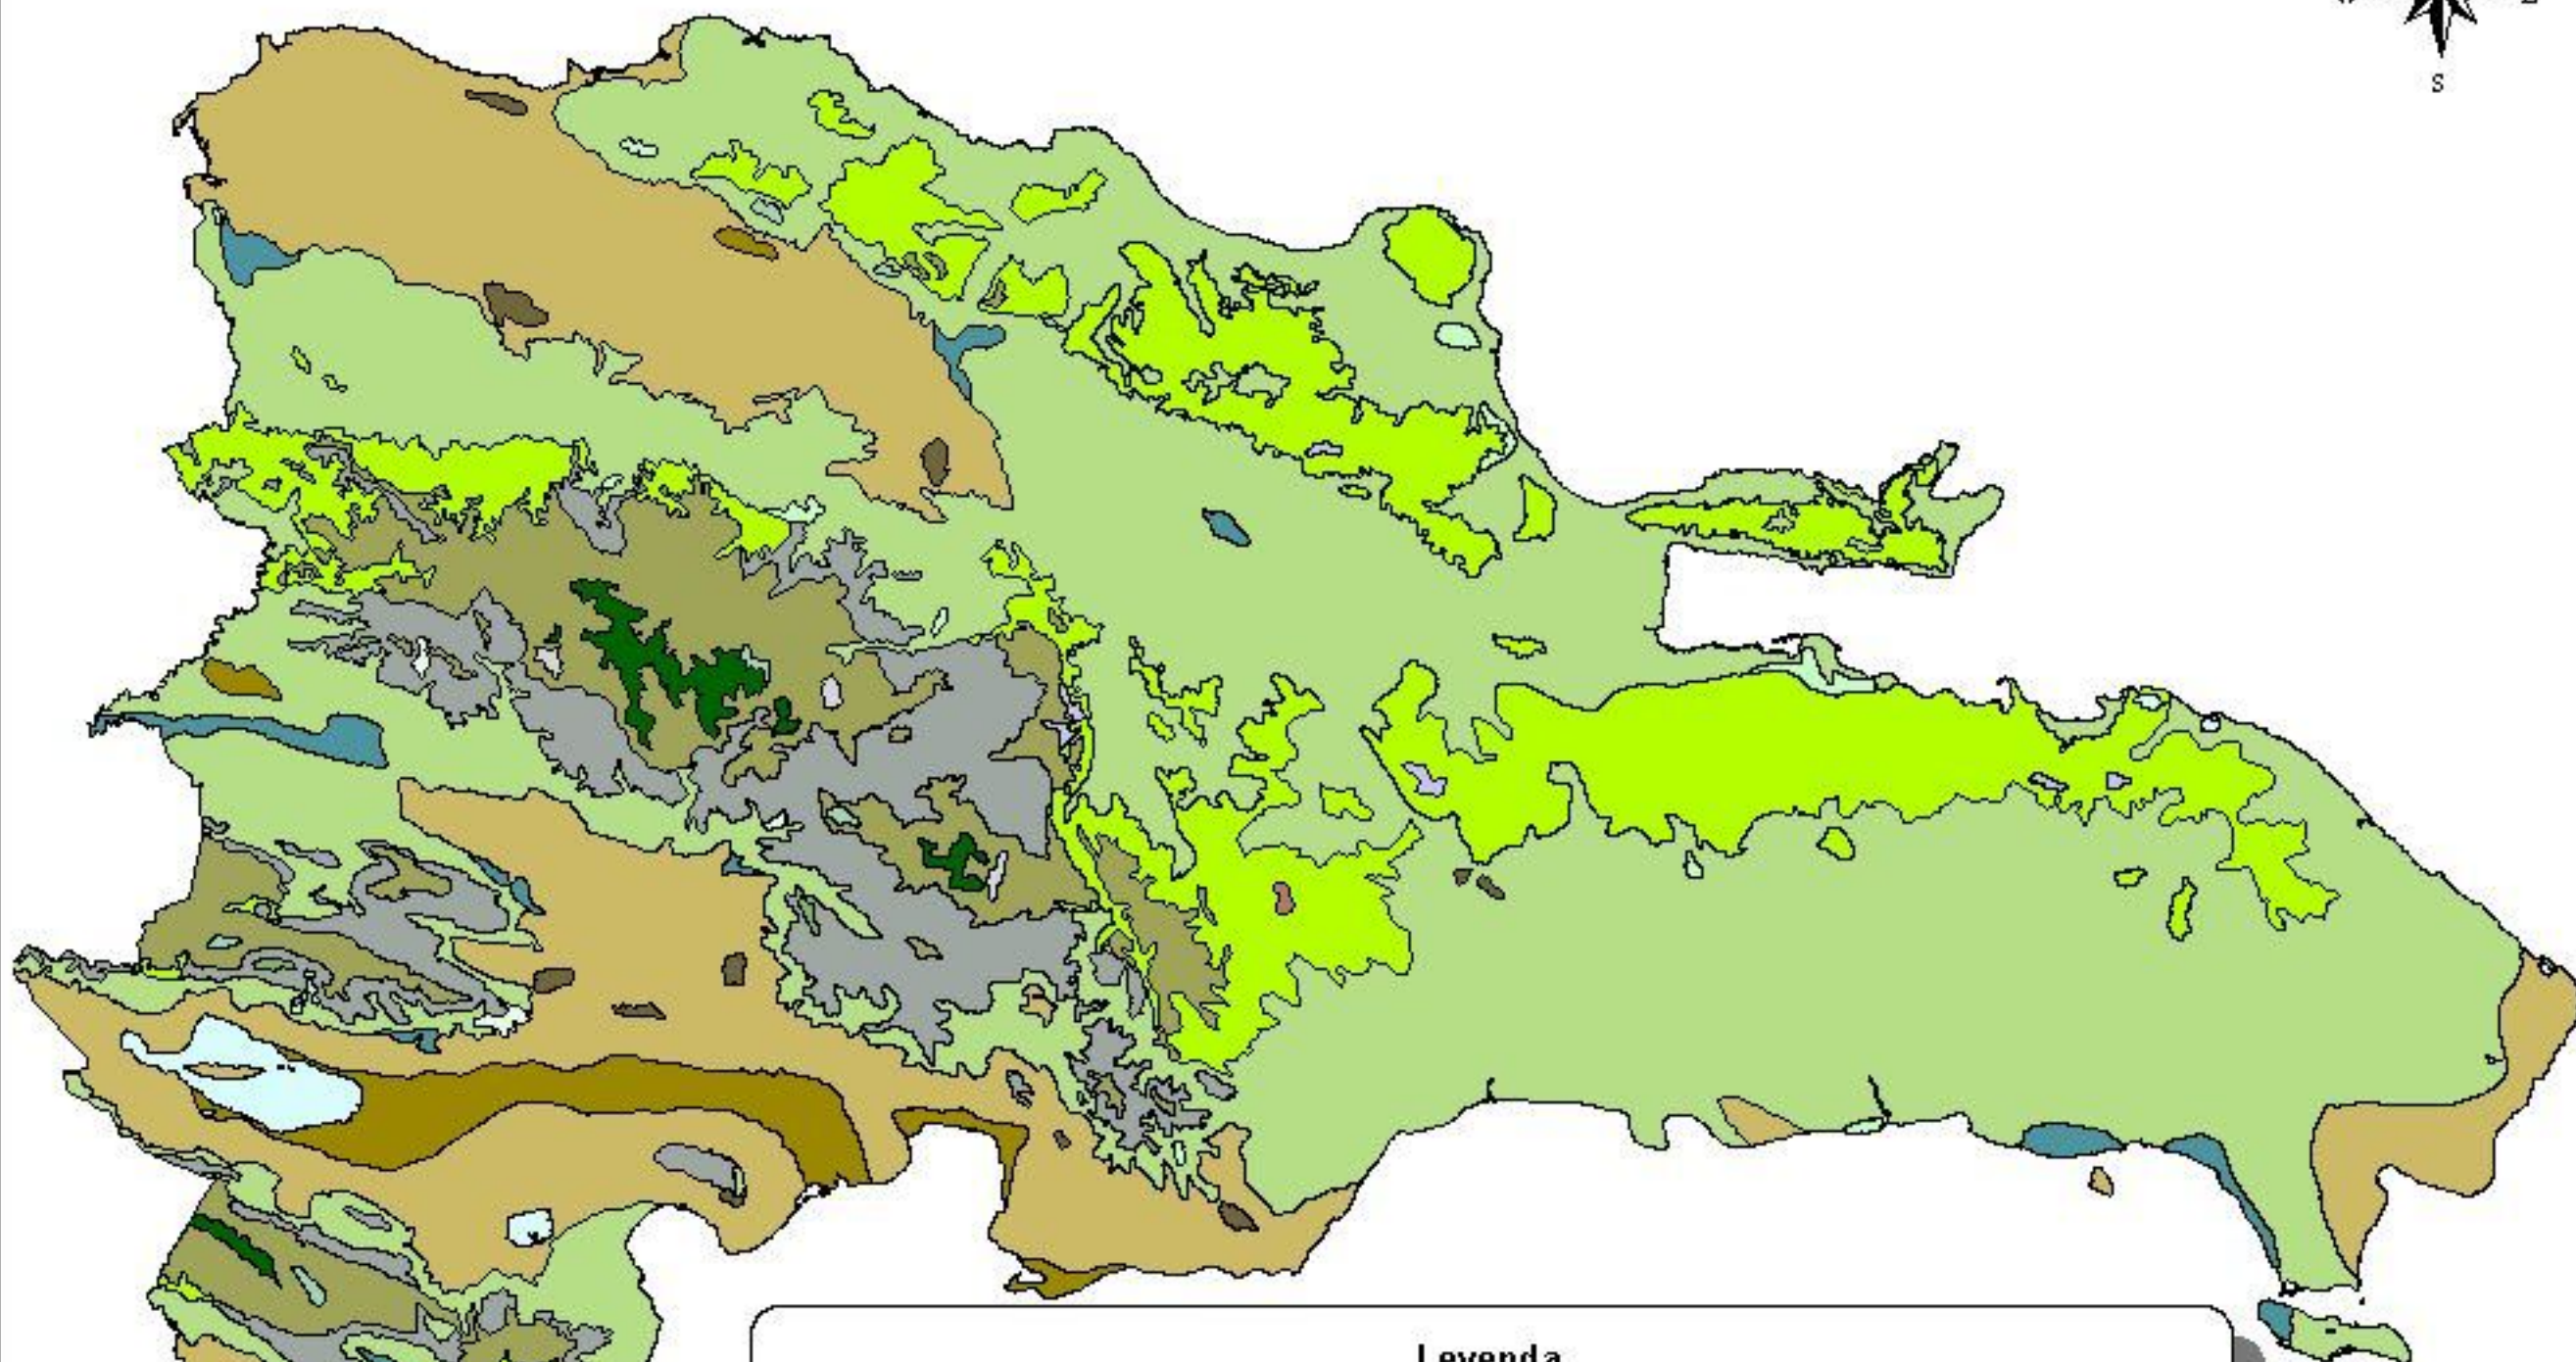

Zonas de vida de la República Dominicana

Leyenda

Vidas .s.ip

- | | | | |
|---|---|---|--|
|  | Bosque húmedo de transición a bosque muy húmedo Montano Bajo |  | Bosque muy húmedo Montano Bajo |
|  | Bosque húmedo de transición a bosque muy húmedo Sub tropical |  | Bosque muy húmedo Sub tropical |
|  | Bosque húmedo de transición a bosque seco Montano Bajo |  | Bosque pluvial Montano Bajo |
|  | Bosque húmedo Montano Bajo |  | Bosque pluvial Sub tropical |
|  | Bosque húmedo Sub tropical |  | Bosque seco de transición a bosque húmedo Sub tropical |
|  | Bosque muy húmedo de transición a bosque pluvial Sub tropical |  | Bosque seco Sub tropical |
|  | Bosque muy húmedo de transición a bosque pluvial Montano Bajo |  | Lagos y lagunas |
|  | Bosque muy húmedo Montano |  | Monte espinoso Sub tropical |
| | |  | Bosque húmedo de transición a bosque seco Sub tropical |